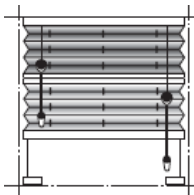

## [BO30] VERSPANNTES SENKRECHT MODELL

Verspannte Anlage für rechteckige, senkrechte Dreh-/Kipfenster bis max. 15° Flügelneigung, Türen, Schiebe- und Festelemente

**Funktion:** Zwei Stoff-Behänge werden in der Höhe von oben nach unten herabgelassen und wieder aufgezo-gen. Nutzung als Tag/Nacht-Produkt; tagsüber mit lichtdurchlässigem Stoff, nachts z.B. mit abdunkelndem Stoff.

**Oben** Oberschiene mit von innen nicht sichtbaren Universalträgern.

**Unten** Spannfixierungen, seitlich von innen nach außen aufschiebbar.

### Baugrößen

Abmessungen in cm	Breite		Höhe		Fläche max. m <sup>2</sup>
	min.	max.*	min.	max.	
Plissee	40	230	10	260	4,0
DUETTE*	40	230	10	300	4,0

## Materialien

- Stoff-Behang aus Polyester-Gewebe, plissiert, dauerhaft stabile Falten in 20 mm Faltenbreite, oder
- Stoff-Behang aus Polyester mit speziell fixierten Waben in 25 mm Wabenbreite (DUETTE® Fixe / Architella®)
- Schienen, aus stranggepreßtem Aluminium, lackiert in den Standard-Farben
  - Verkehrsweiß RAL 9016, Silbergrau RAL 9006, Graubraun RAL 8019, Cremeweiß RAL 9001, Anthrazit-metallic DB 703 und Schwarz RAL 9005 nach Wahl lieferbar
  - Silber gebürstet (Lager), gegen Mehrpreis, Sonderlackierung gem. RAL-Farbfächer auf Anfrage
- Kunststoffartikel aus hochwertigen Spezialkunststoffen, bei den Standard-Farben mit den Schienen farbgleich, bei den Spezialfarben angepasst, UV-beständig.