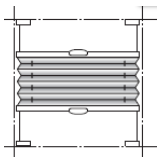

[BB24L] VERSPANNTES SENKRECHT MODELL

Verspannte Anlage für rechteckige, senkrechte Dreh-/Kippfenster bis max. 15° Flügelneigung, Türen, Schiebe- und Festelemente

Funktion: Ein Stoff-Behang ist in der Höhe frei verschiebbar.

Abschluss oben ohne Magnetfixierung. Geeignet für kleinere Fenster.

Spannfixierungen (oben und unten) seitlich von innen nach außen aufschiebbar.

Baugrößen

Abmessungen in cm	Breite		Höhe		Fläche max. m ²
	min.	max.	min.	max.	
Plissee	20	150	10	230	3,2
DUETTE®	20	150	10	230	3,2